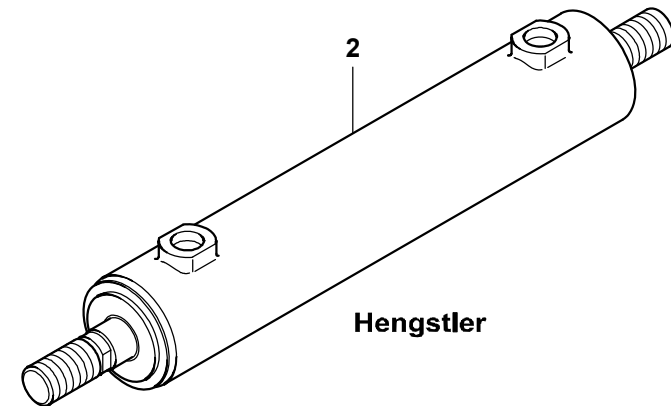

GROVELENKZYLINDER
STEERING CYLINDERBILDTAFEL
PICTORIAL DISPLAY

03.10

2303196-ETL A

1/1

**GMK 4100
BE 504
G 781****Zahnradfabrik - Friedrichshafen****Hengstler****Weber**