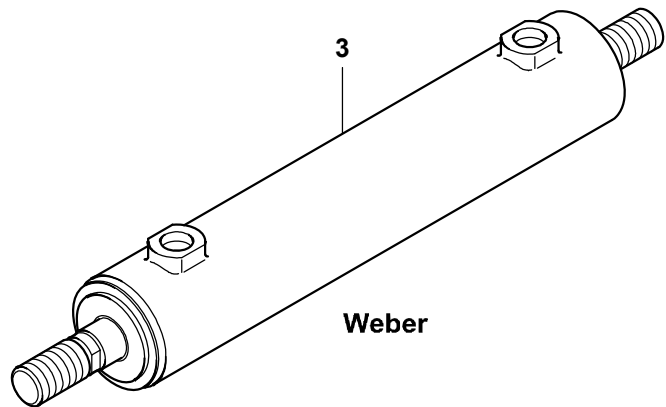

GROVELENKZYLINDER
STEERING CYLINDERBILDTAFEL
PICTORIAL DISPLAY

03.10

2303196-ETL A

1/1

**GMK 4100
BE 504
G 781****Zahnradfabrik - Friedrichshafen****Hengstler****Weber**