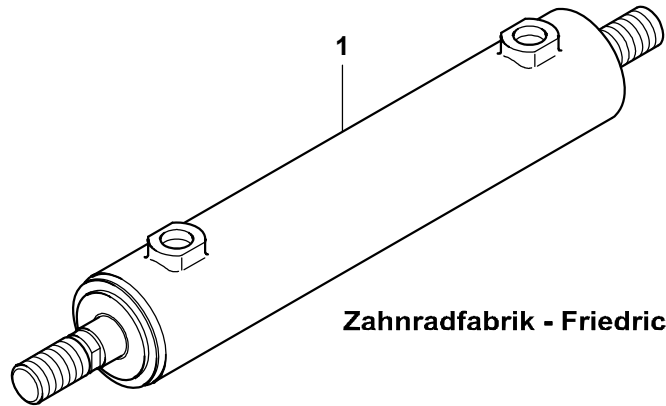

GROVELENKZYLINDER
STEERING CYLINDERBILDTAFEL
PICTORIAL DISPLAY

03.10

2303196-ETL A

1/1

**GMK 4100
BE 504
G 781****Zahnradfabrik - Friedrichshafen****Hengstler****Weber**